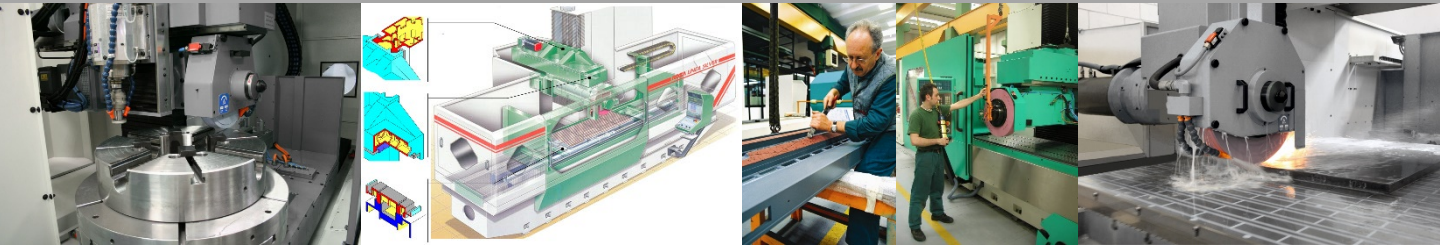

SONDERAKTION MASCHINENCHECK

Sie möchten Ihre ROSA / FAVRETTO Schleifmaschine auch weiterhin zuverlässig für Ihre Produktion einsetzen und den Zustand der Maschine einschätzen können? Dann haben wir die Lösung für Sie. Als autorisierter Service- und Vertriebspartner von ROSA und FAVRETTO bieten wir Ihnen in Zusammenarbeit mit den Herstellern einen Maschinencheck Ihrer Maschinen an.